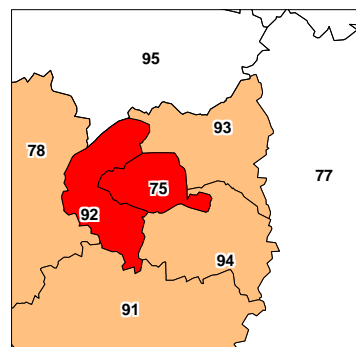

Départements couverts par un arrêté préfectoral délimitant les zones infestées par les termites au 30 juin 2012

N : Départements non termités (48)
 O : Départements termités (26)
 P : Départements partiellement termités (27)

Dept	Nom	Code
01	AIN	N
02	AISNE	N
03	ALLIER	N
04	ALPES-DE-HAUTE-PROVENCE	N
05	HAUTES-ALPES	N
06	ALPES-MARITIMES	P
07	ARDECHE	N
08	ARDENNES	N
09	ARIEGE	P
10	AUBE	N
11	AUDE	O
12	AVEYRON	O
13	BOUCHES-DU-RHONE	O
14	CALVADOS	N
15	CANTAL	N
16	CHARENTE	O
17	CHARENTE-MARITIME	O
18	CHER	P
19	CORREZE	P
21	COTE-D'OR	N
22	COTES-D'ARMOR	N
23	CREUSE	N
24	DORDOGNE	O
25	DOUBS	N
26	DROME	P
27	EURE	N
28	EURE-ET-LOIR	N
29	FINISTERE	N
2A	CORSE-DU-SUD	O
2B	HAUTE-CORSE	O
30	GARD	O
31	HAUTE-GARONNE	O
32	GERS	O
33	GIRONDE	O
34	HERAULT	O
35	ILLE-ET-VILAINE	P
36	INDRE	P
37	INDRE-ET-LOIRE	P
38	ISERE	P
39	JURA	N
40	LANDES	O
41	LOIR-ET-CHER	P
42	LOIRE	N
43	HAUTE-LOIRE	N
44	LOIRE-ATLANTIQUE	P
45	LOIRET	N
46	LOT	O
47	LOT-ET-GARONNE	O
48	LOZERE	N
49	MAINE-ET-LOIRE	P
50	MANCHE	N
51	MARNE	N
52	HAUTE-MARNE	N
53	MAYENNE	N
54	MEURTHE-ET-MOSELLE	N
55	MEUSE	N