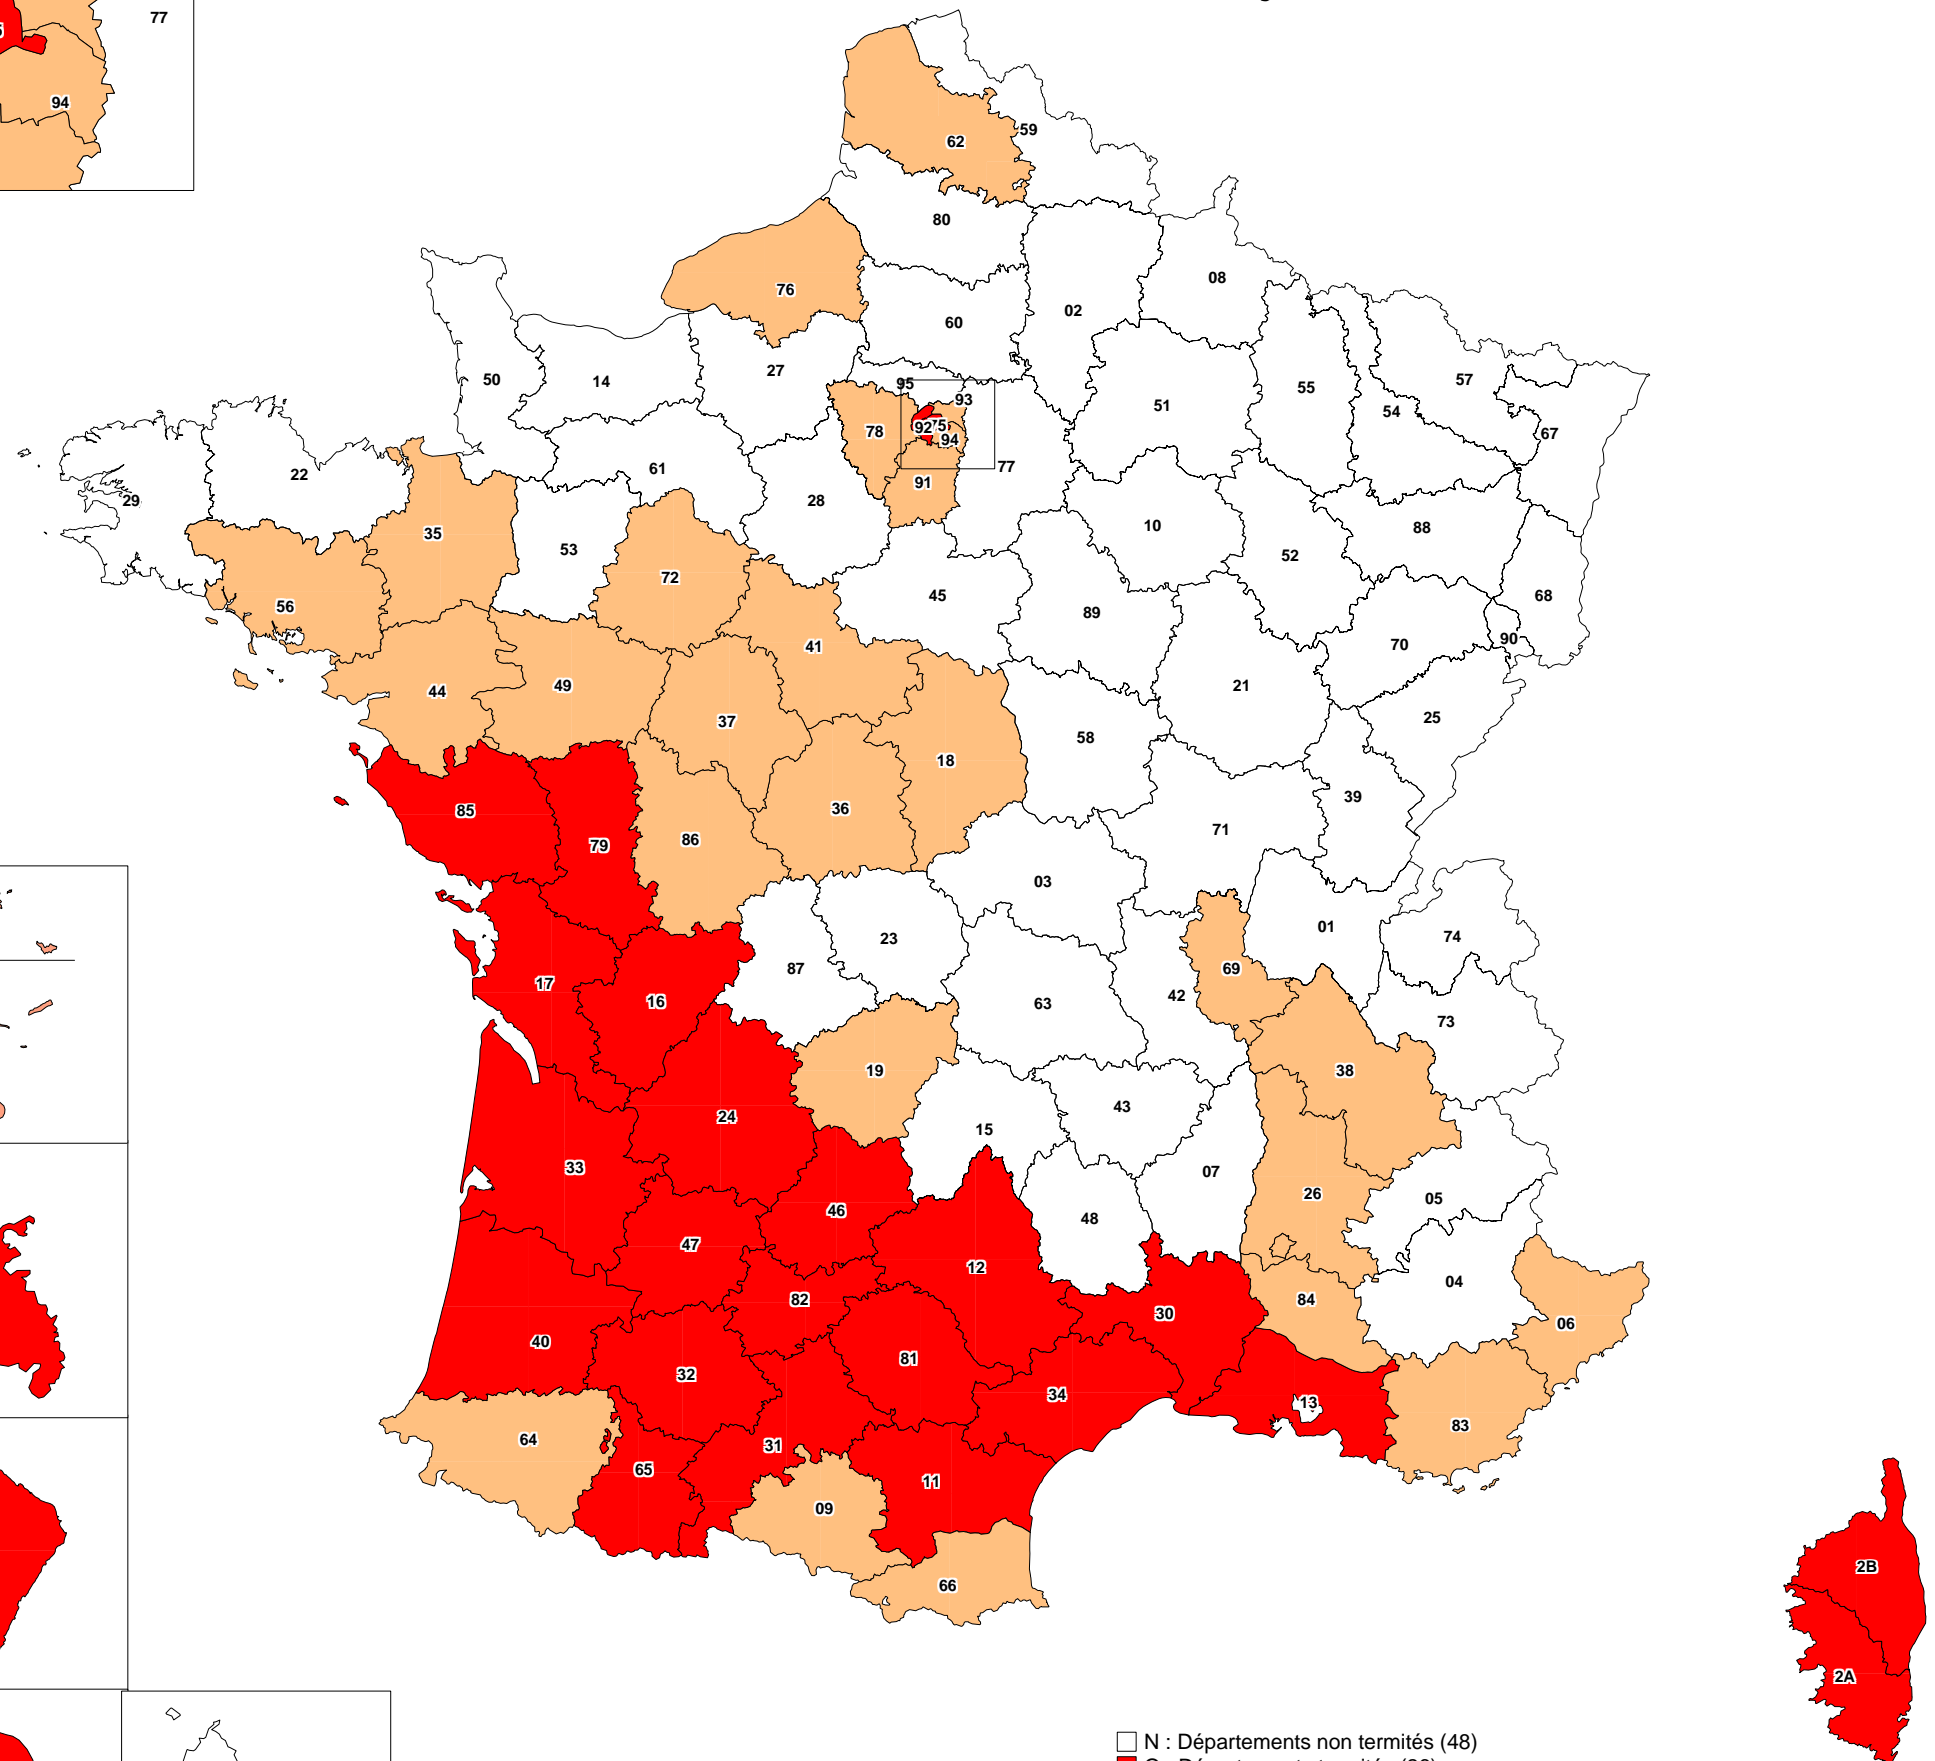

Départements couverts par un arrêté préfectoral délimitant les zones infestées par les termites au 30 juin 2012

N : Départements non termités (48)
 O : Départements termités (26)
 P : Départements partiellement termités (27)

Dept	Nom	Code
01	AIN	N
02	AISNE	N
03	ALLIER	N
04	ALPES-DE-HAUTE-PROVENCE	N
05	HAUTES-ALPES	N
06	ALPES-MARITIMES	P
07	ARDECHE	N
08	ARDENNES	N
09	ARIEGE	P
10	AUBE	N
11	AUDE	O
12	AVEYRON	O
13	BOUCHES-DU-RHONE	O
14	CALVADOS	N
15	CANTAL	N
16	CHARENTE	O
17	CHARENTE-MARITIME	O
18	CHER	P
19	CORREZE	P
21	COTE-D'OR	N
22	COTES-D'ARMOR	N
23	CREUSE	N
24	DORDOGNE	O
25	DOUBS	N
26	DROME	P
27	EURE	N
28	EURE-ET-LOIR	N
29	FINISTERE	N
2A	CORSE-DU-SUD	O
2B	HAUTE-CORSE	O
30	GARD	O
31	HAUTE-GARONNE	O
32	GERS	O
33	GIRONDE	O
34	HERAULT	O
35	ILLE-ET-VILAINE	P
36	INDRE	P
37	INDRE-ET-LOIRE	P
38	ISERE	P
39	JURA	N
40	LANDES	O
41	LOIR-ET-CHER	P
42	LOIRE	N
43	HAUTE-LOIRE	N
44	LOIRE-ATLANTIQUE	P
45	LOIRET	N
46	LOT	O
47	LOT-ET-GARONNE	O
48	LOZERE	N
49	MAINE-ET-LOIRE	P
50	MANCHE	N
51	MARNE	N
52	HAUTE-MARNE	N
53	MAYENNE	N
54	MEURTHE-ET-MOSELLE	N
55	MEUSE	N